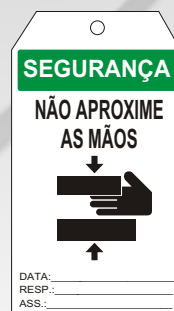

As ETIQUETAS TEMPORÁRIAS são utilizadas em situações eventuais de perigo ou emergência, informando riscos de natureza diversa. Os textos podem ser personalizados de acordo com as necessidades, no verso informação para evitar a remoção não autorizada. Dimensões disponíveis (cm): 8 x 14, 10 x 18 e 12 x 21. Outras dimensões sob consulta. Materiais: Cartão - PVC Expandido - Poliestireno

Etiquetas Temporárias

TEMP-40